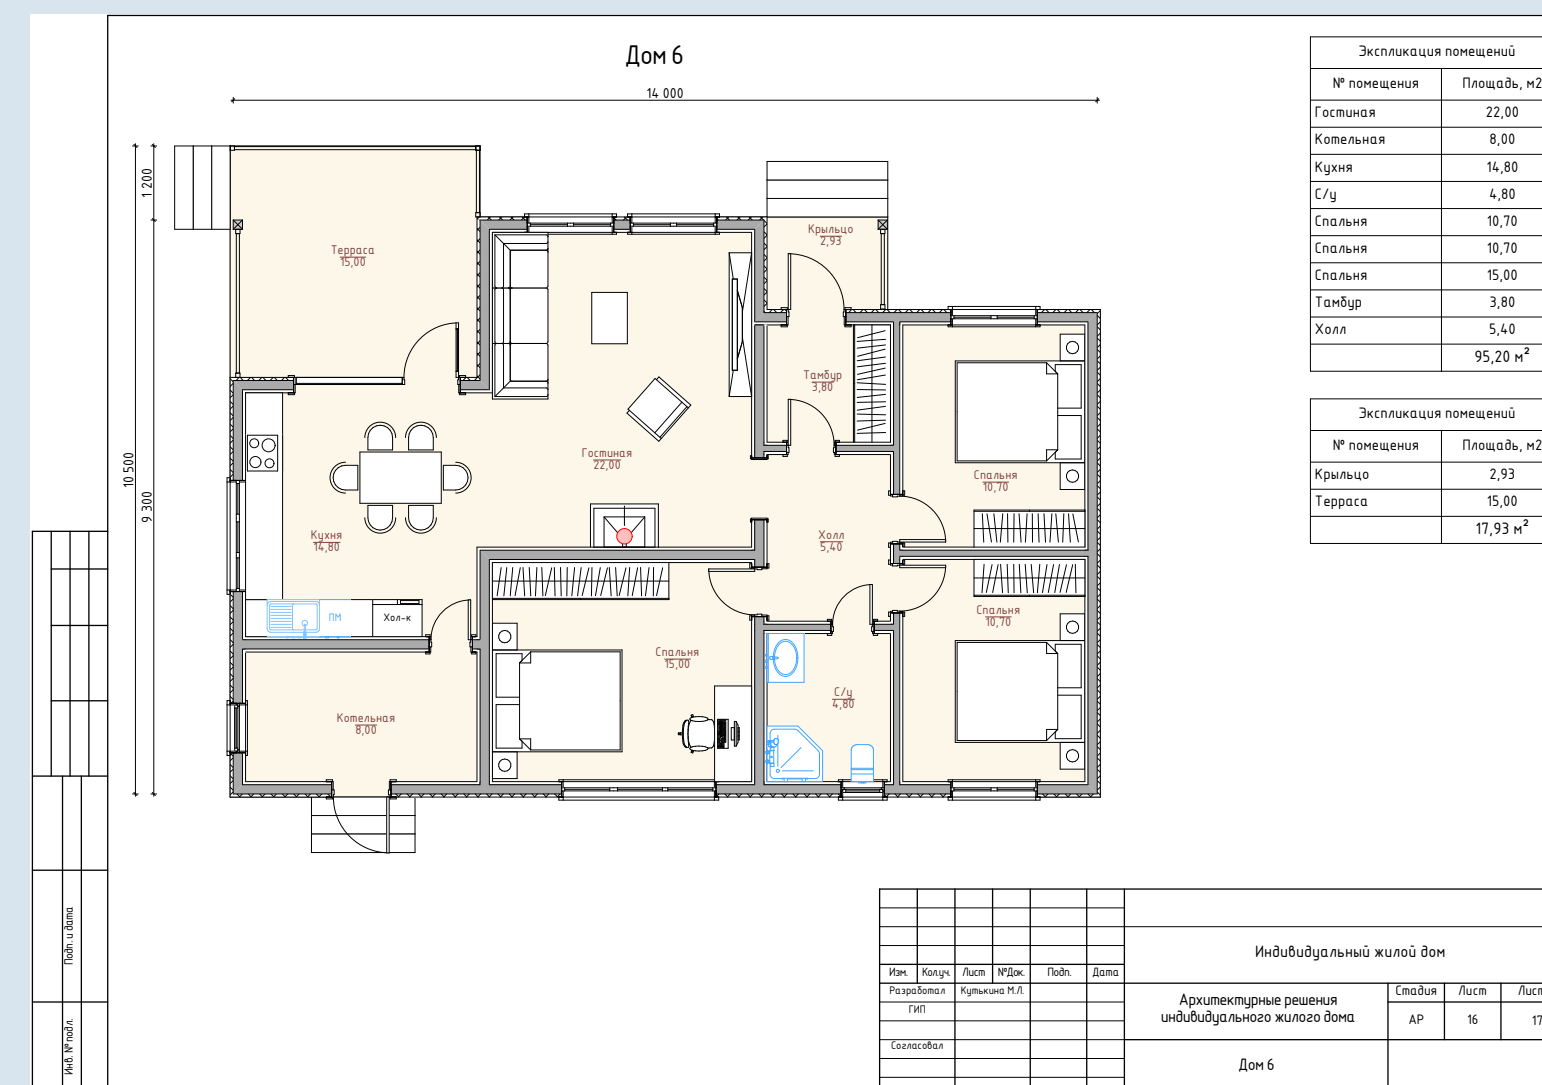

- Премиальная пароизоляция Finka Plus 150
- Проклейка пароизоляции скотчем Delta-Multi-Band M 60
- Входная металлическая дверь с терморазрывом
- Кровля металочерепица т. 0,5мм с покрытием Satin