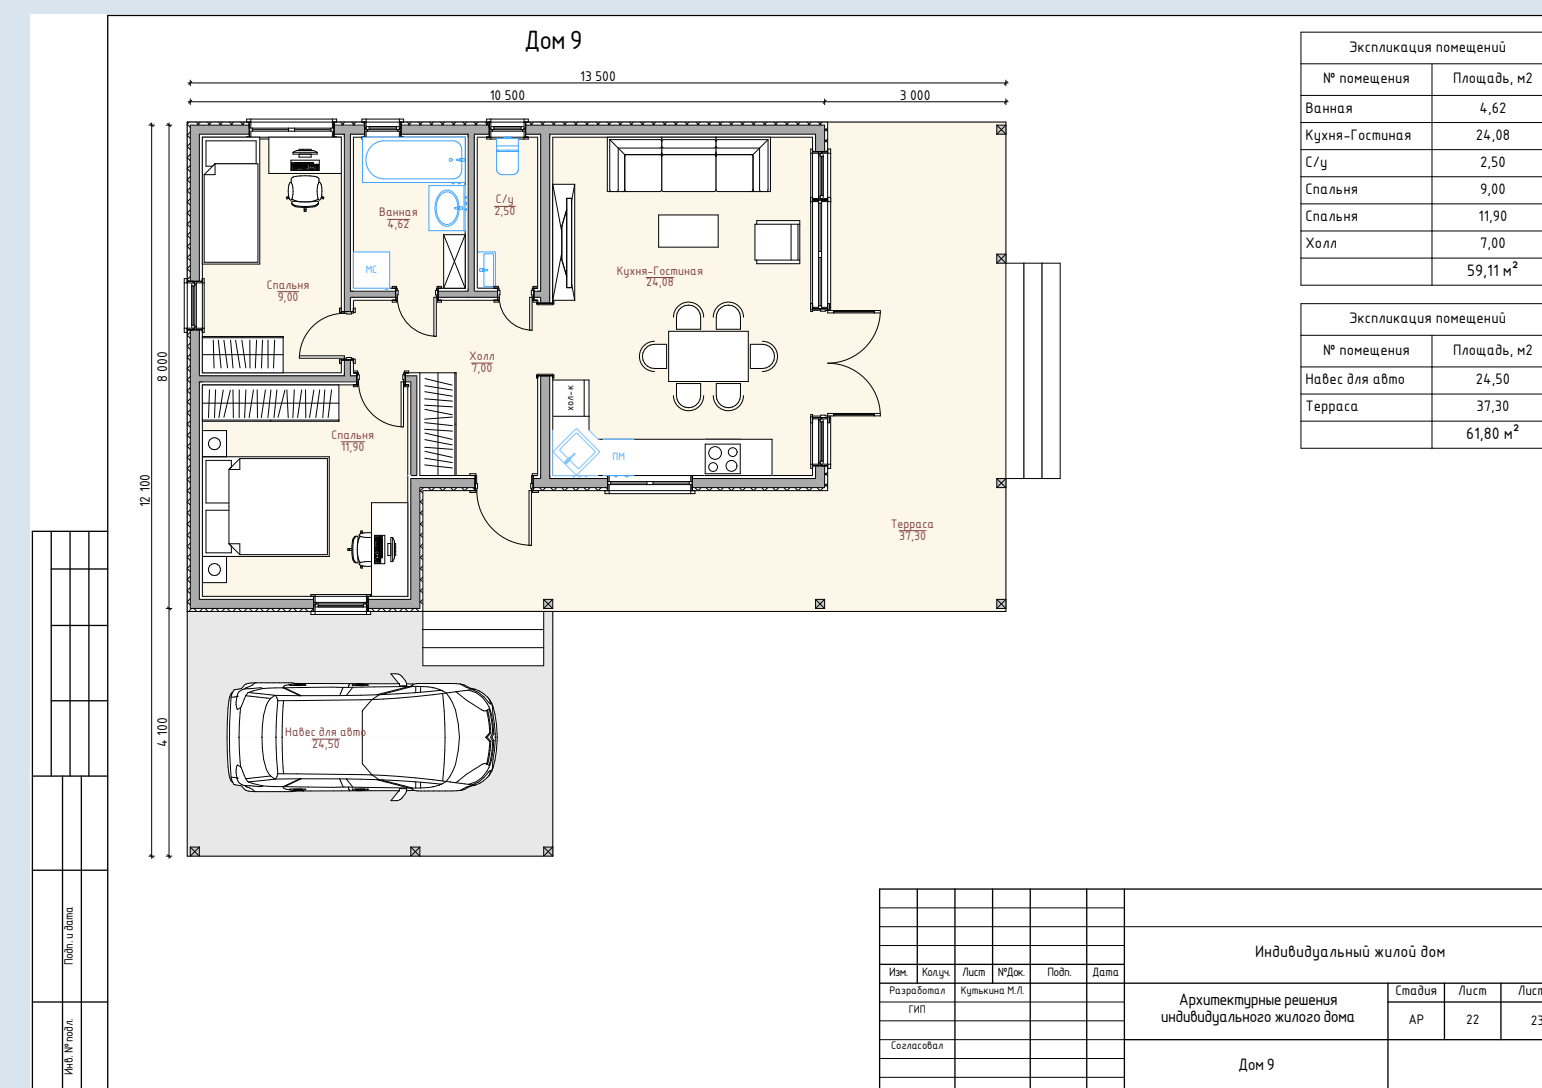

КЕМЬ

цена по запросу

Дом для постоянного проживания.
200 мм утепления, сухой пиломатериал,
отделка - имитация бруса.

- Премиальная пароизоляция Finka Plus 150
- Проклейка пароизоляции скотчем Delta-Multi-Band M 60
- Входная металлическая дверь с терморазрывом
- Кровля металочерепица т. 0,5мм с покрытием Satin