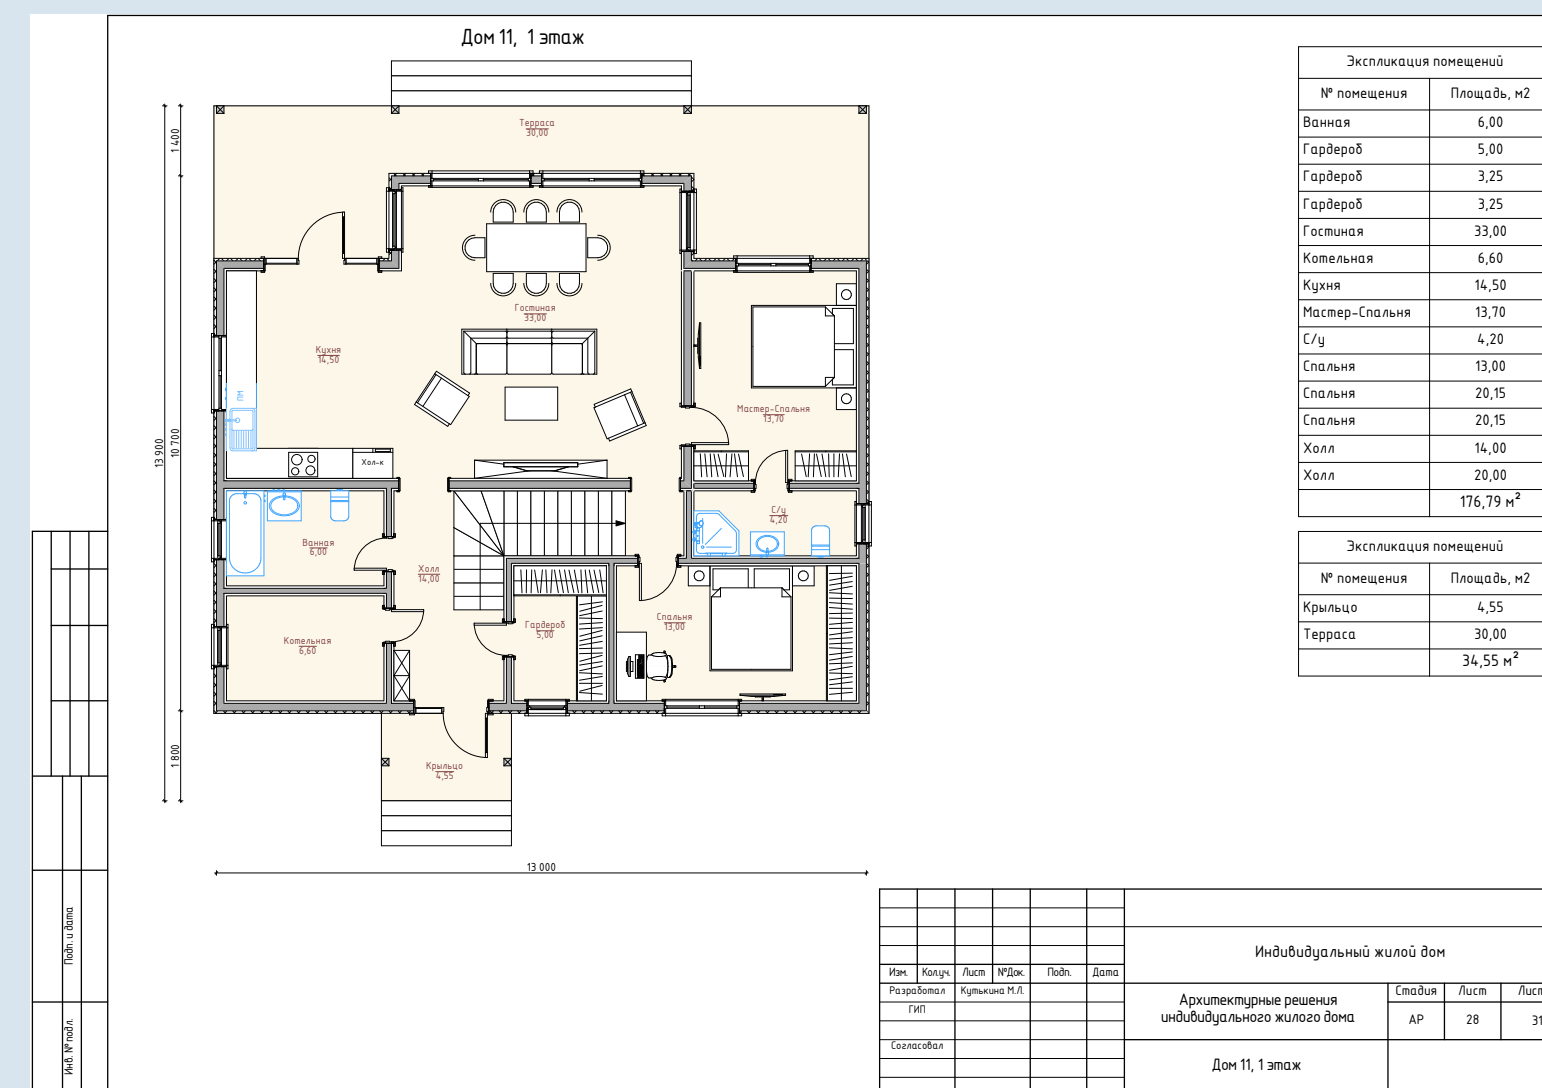

- Премиальная пароизоляция Finka Plus 150
- Проклейка пароизоляции скотчем Delta-Multi-Band M 60
- Входная металлическая дверь с терморазрывом
- Кровля металочерепица т. 0,5мм с покрытием Satin