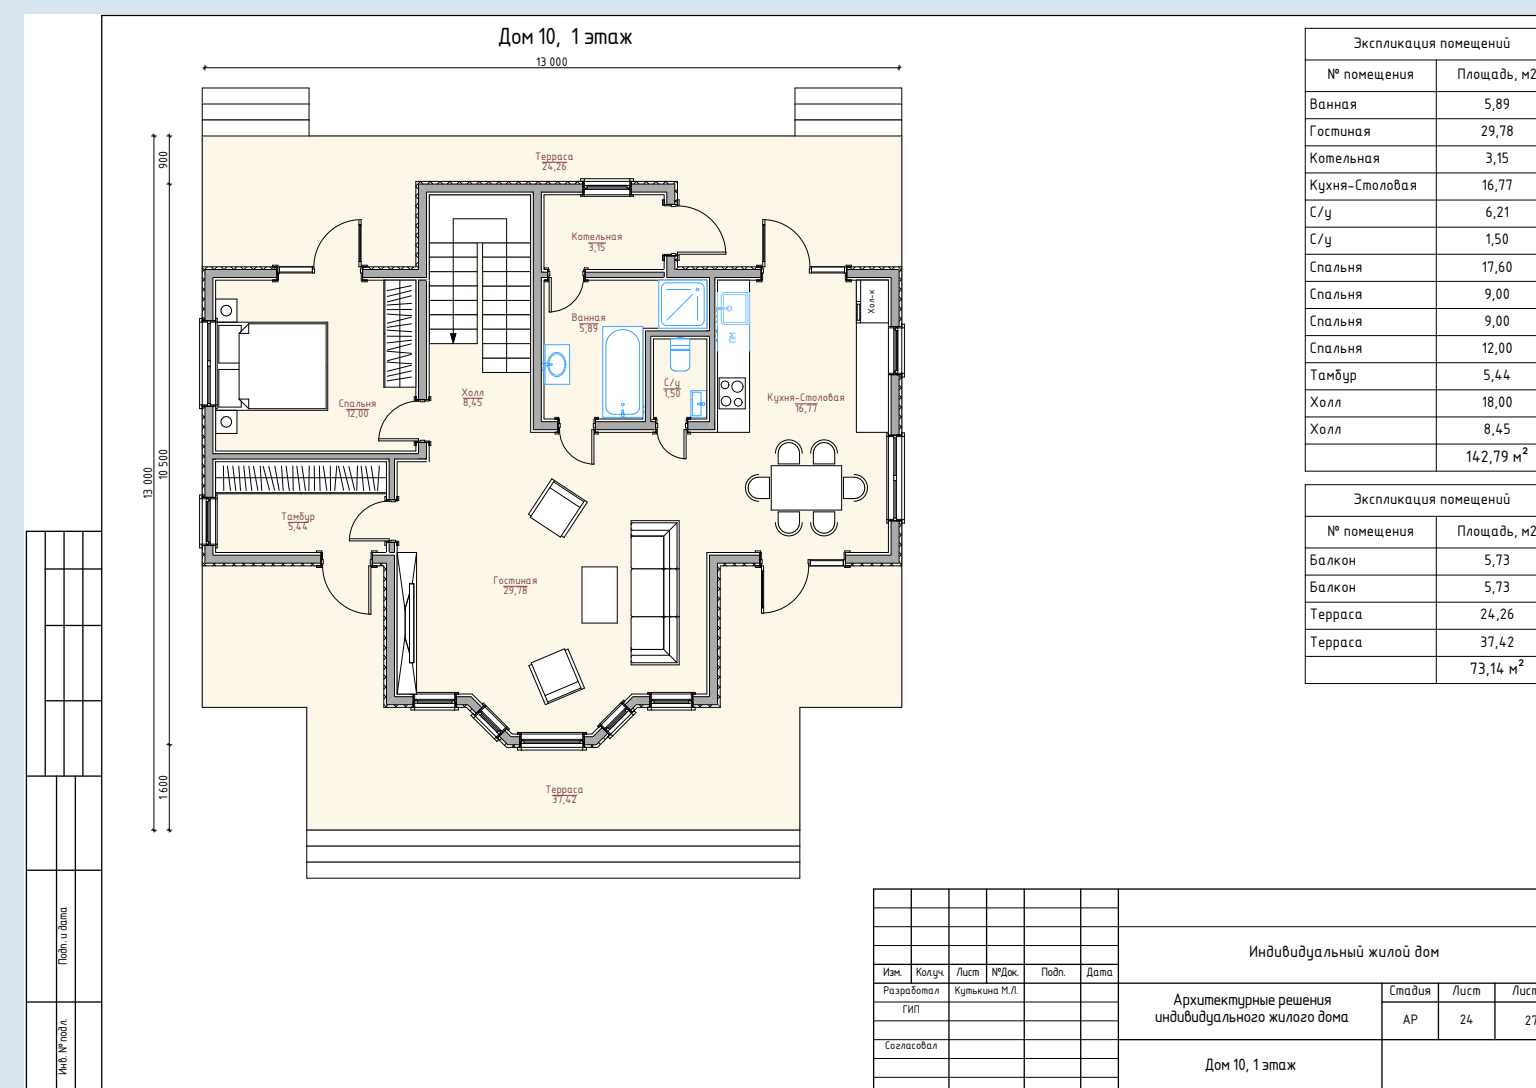

КОЛВА

цена по запросу

Дом для постоянного проживания.
 200 мм утепления, сухой пиломатериал,
 отделка - имитация бруса.

- Премиальная пароизоляция Finka Plus 150
- Проклейка пароизоляции скотчем Delta-Multi-Band M 60
- Входная металлическая дверь с терморазрывом
- Кровля металочерепица т. 0,5мм с покрытием Satin