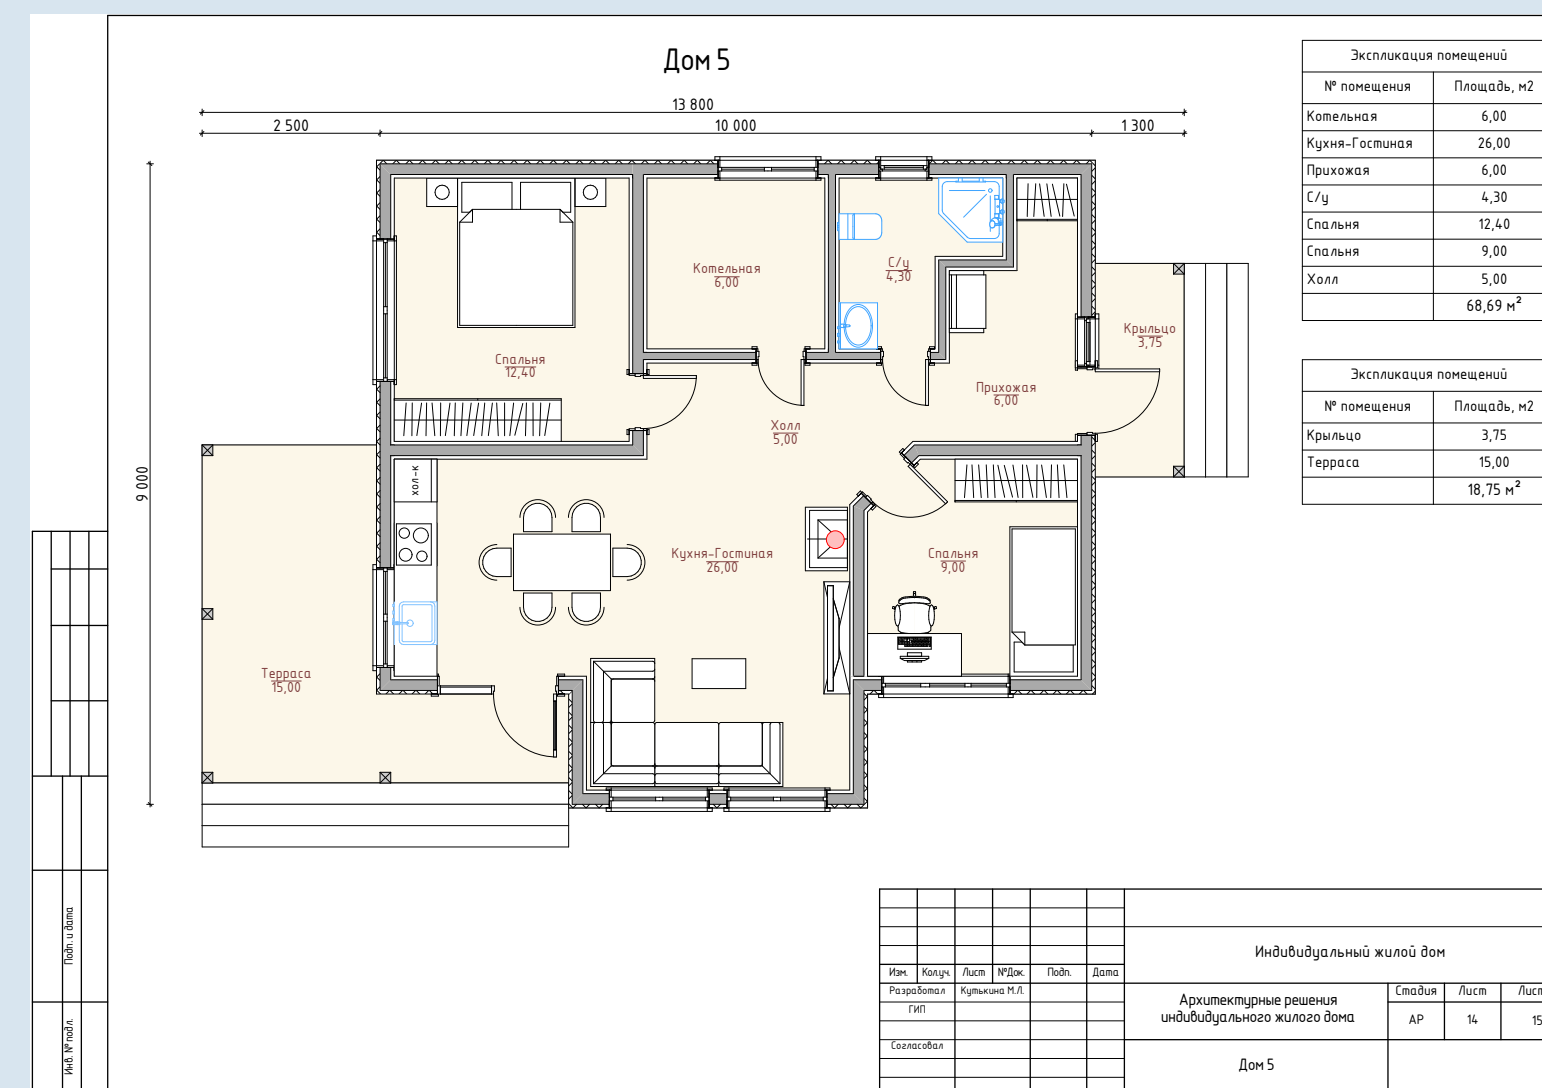

ОНЕГА

цена по запросу

Дом для постоянного проживания.
200 мм утепления, сухой пиломатериал,
отделка - имитация бруса.

- Премиальная пароизоляция Finka Plus 150
- Проклейка пароизоляции скотчем Delta-Multi-Band M 60
- Входная металлическая дверь с терморазрывом
- Кровля металочерепица т. 0,5мм с покрытием Satin