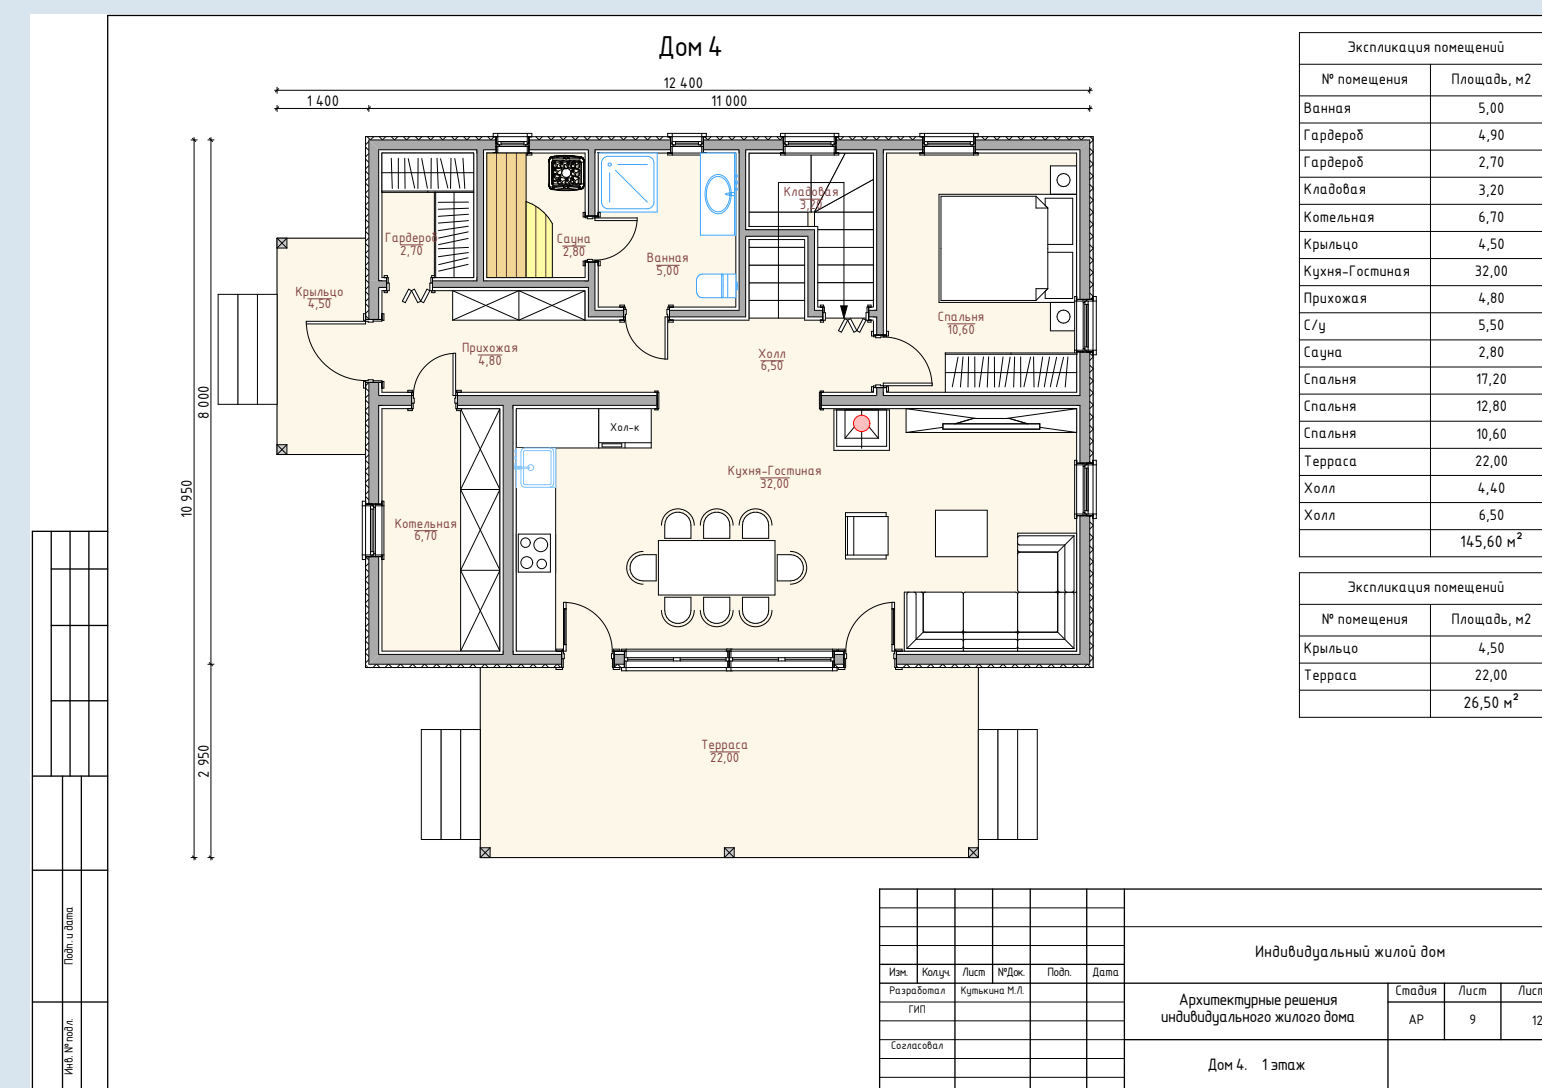

- Премиальная пароизоляция Finka Plus 150
- Проклейка пароизоляции скотчем Delta-Multi-Band M 60
- Входная металлическая дверь с терморазрывом
- Кровля металочерепица т. 0,5мм с покрытием Satin