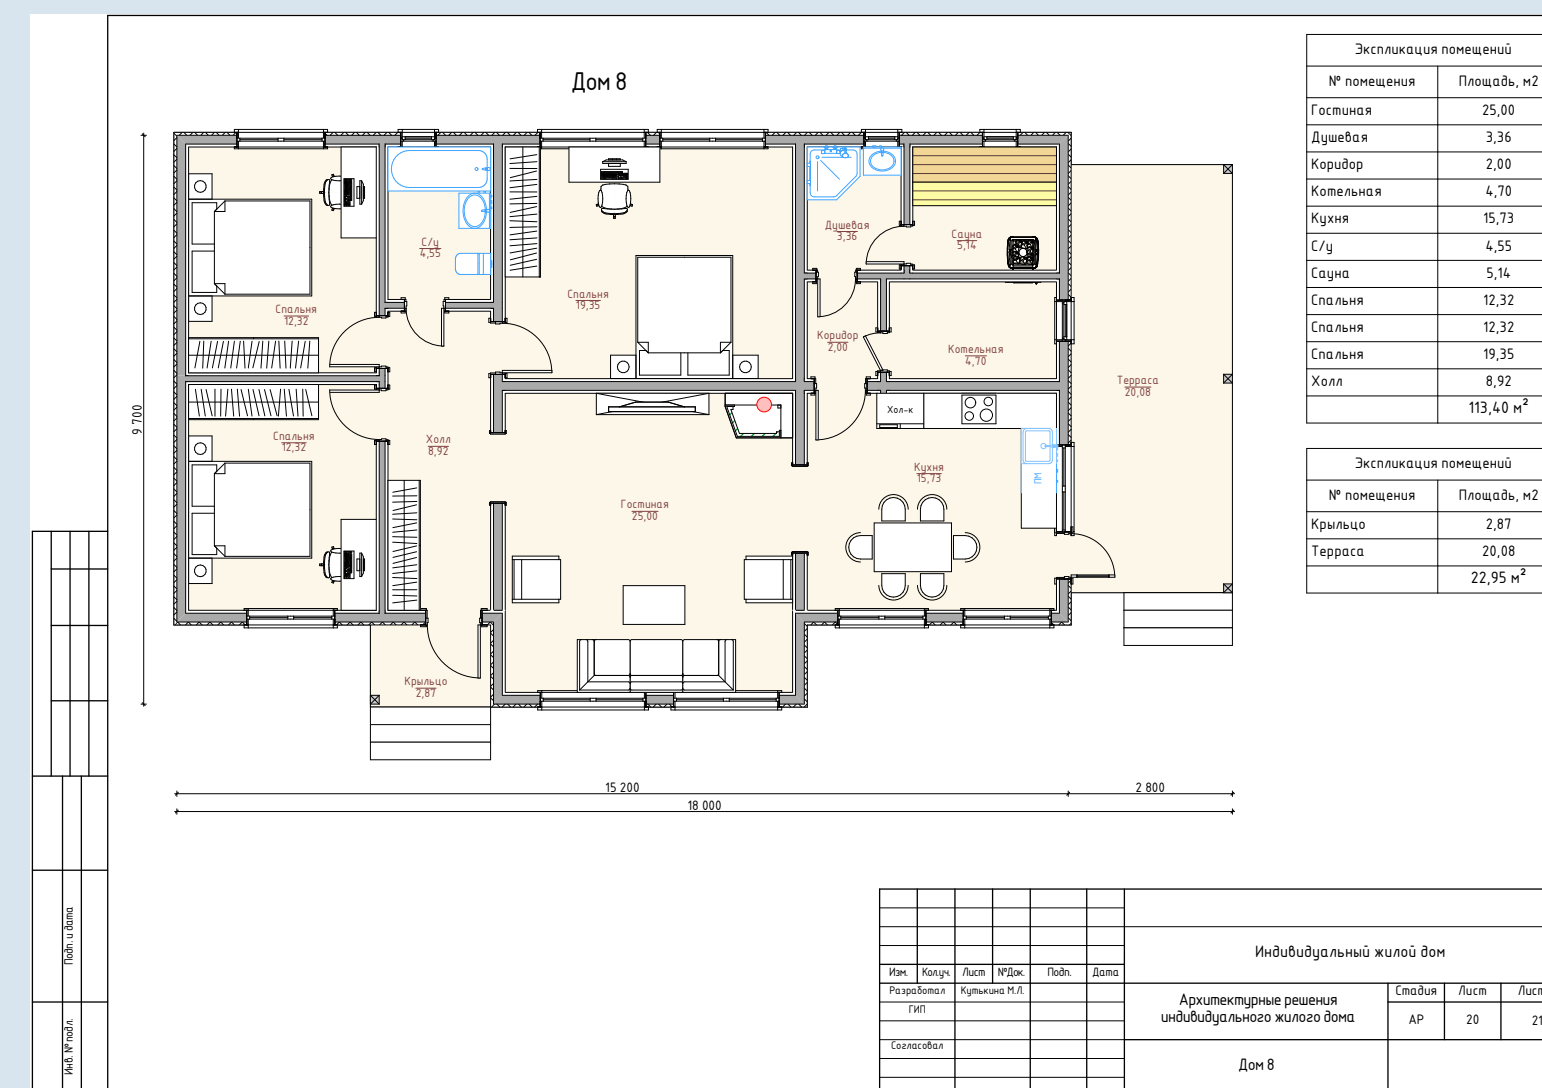

- Премиальная пароизоляция Finka Plus 150
- Проклейка пароизоляции скотчем Delta-Multi-Band M 60
- Входная металлическая дверь с терморазрывом
- Кровля металочерепица т. 0,5мм с покрытием Satin