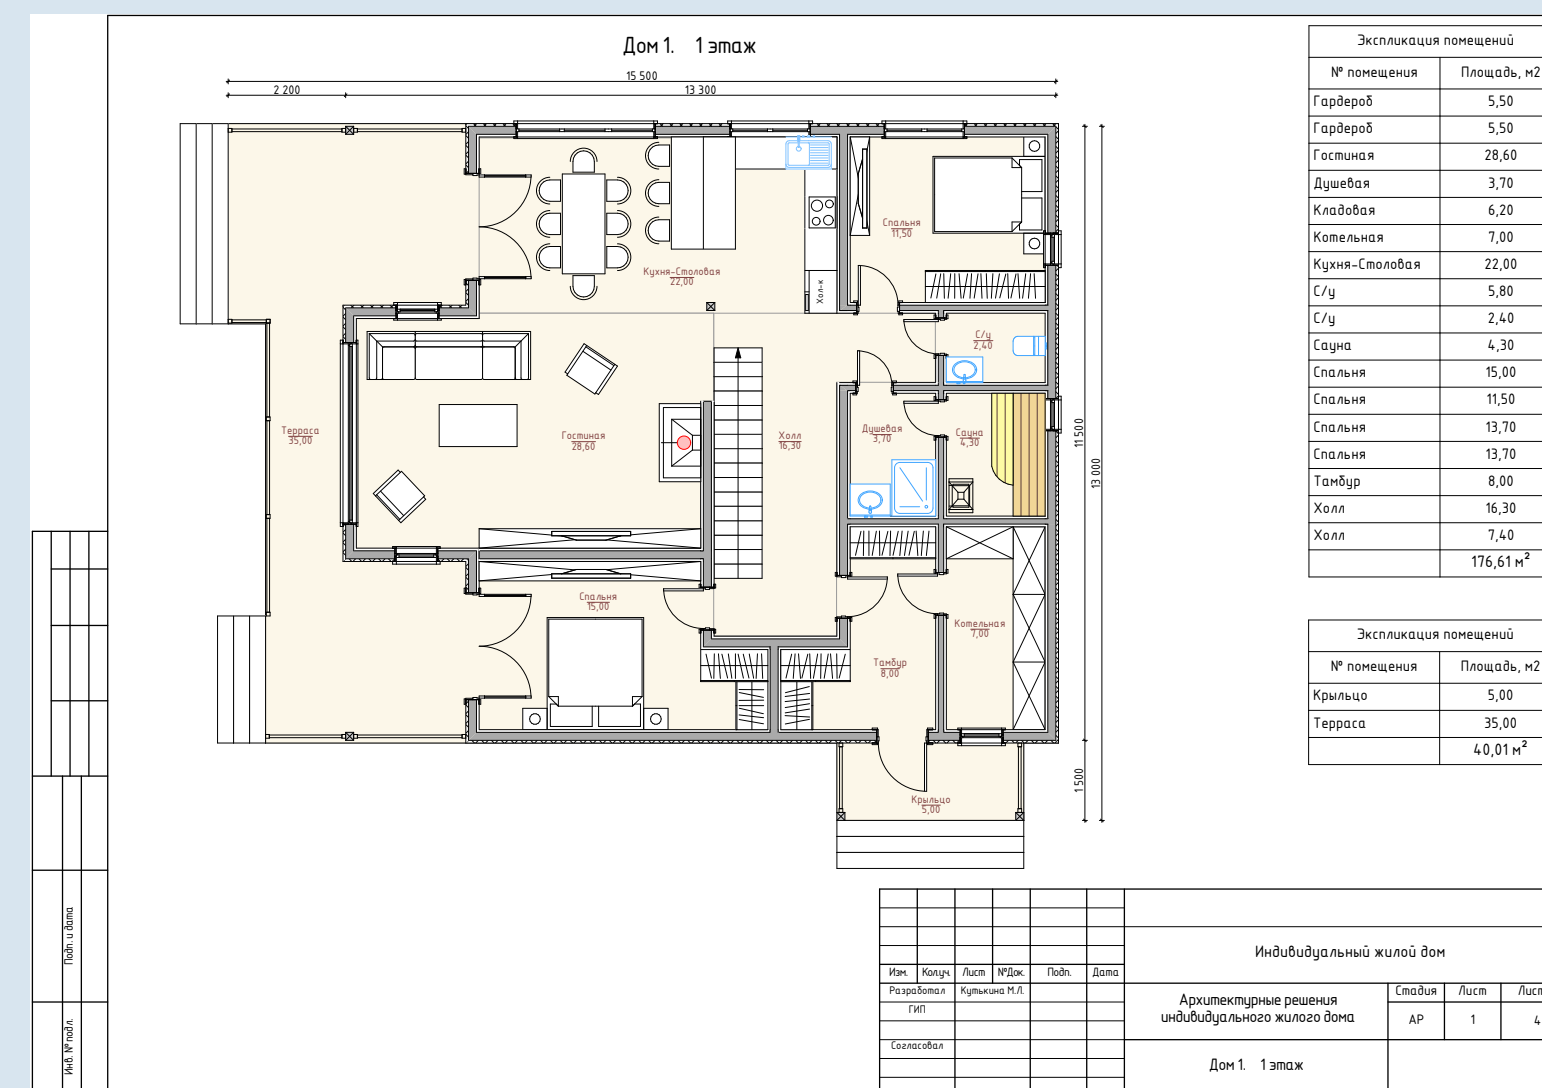

- Премиальная пароизоляция Finka Plus 150
- Проклейка пароизоляции скотчем Delta-Multi-Band M 60
- Входная металлическая дверь с терморазрывом
- Кровля металочерепица т. 0,5мм с покрытием Satin