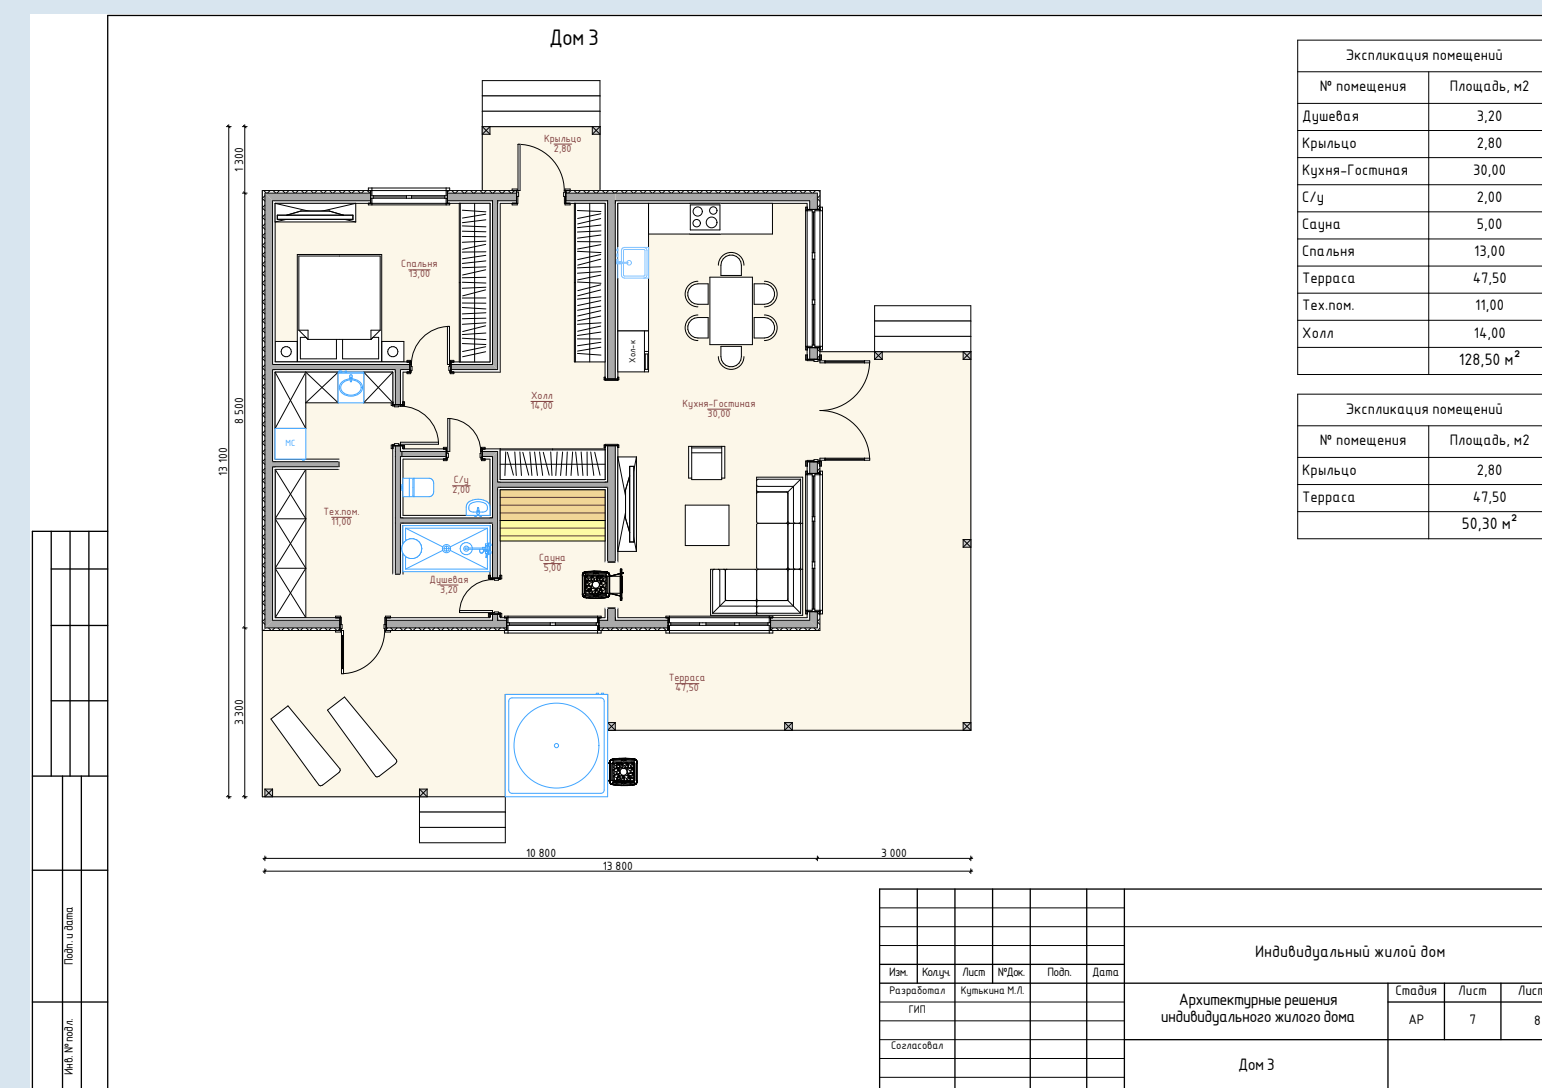

- Премиальная пароизоляция Finka Plus 150
- Проклейка пароизоляции скотчем Delta-Multi-Band M 60
- Входная металлическая дверь с терморазрывом
- Кровля металлочерепица т. 0,5мм с покрытием Satin