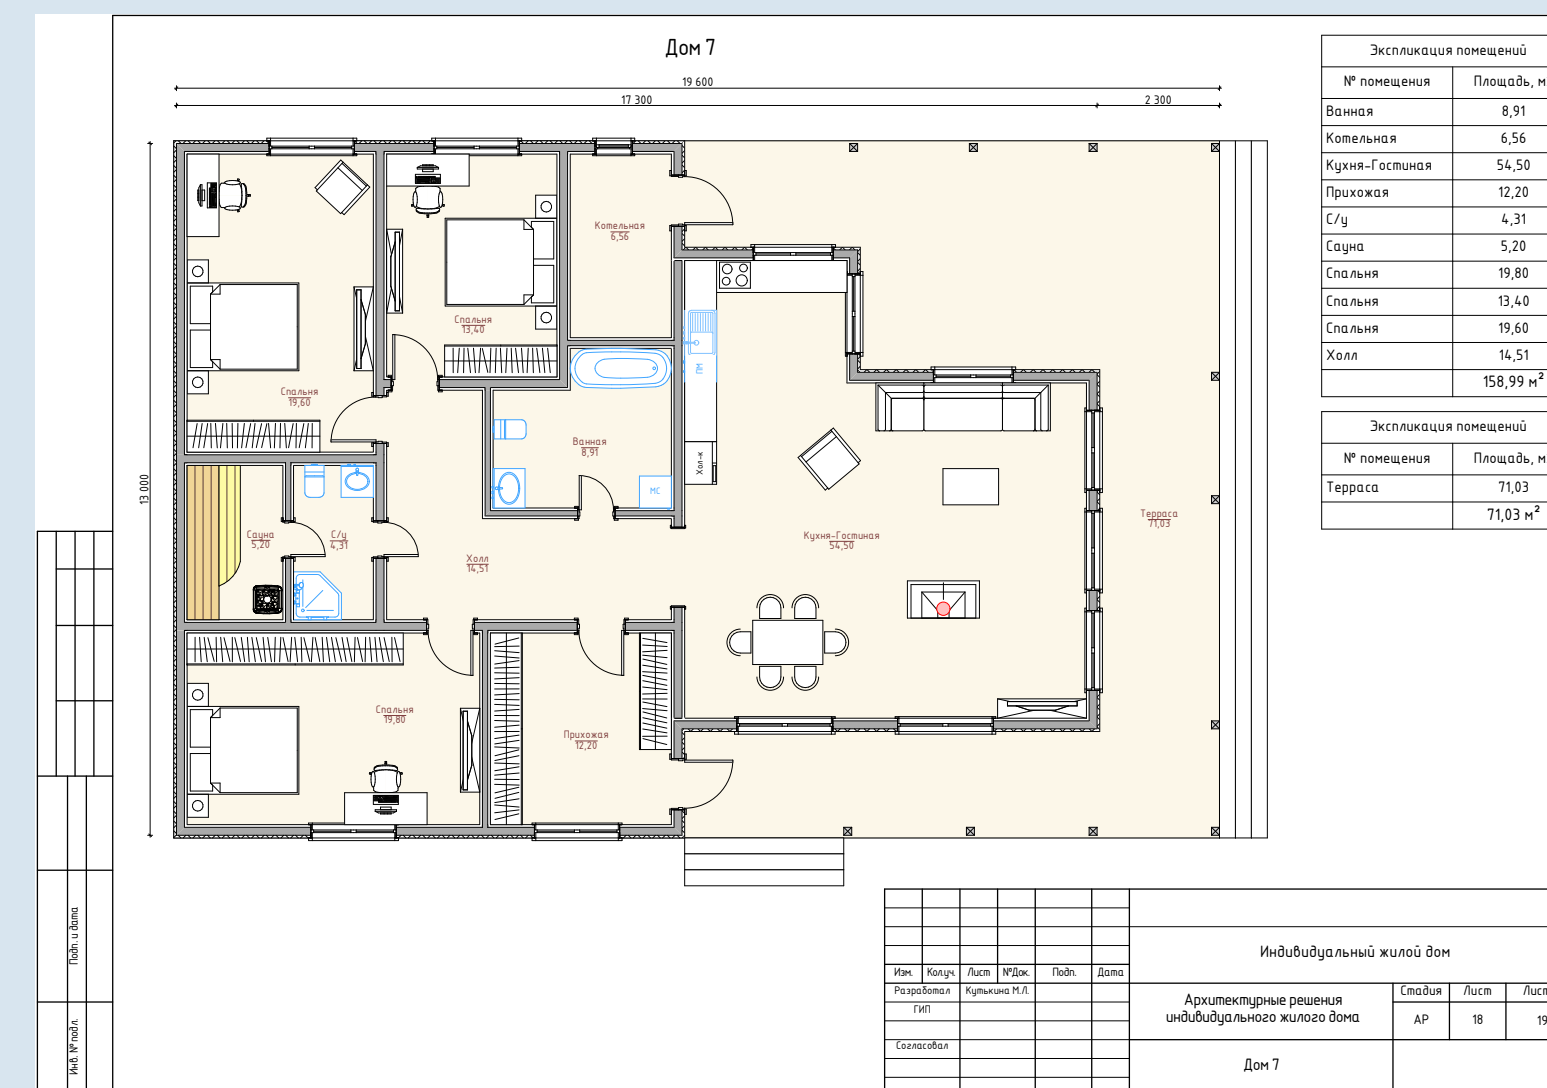

ЛАДОГА

цена по запросу

Дом для постоянного проживания.
200 мм утепления, сухой пиломатериал,
отделка - имитация бруса.