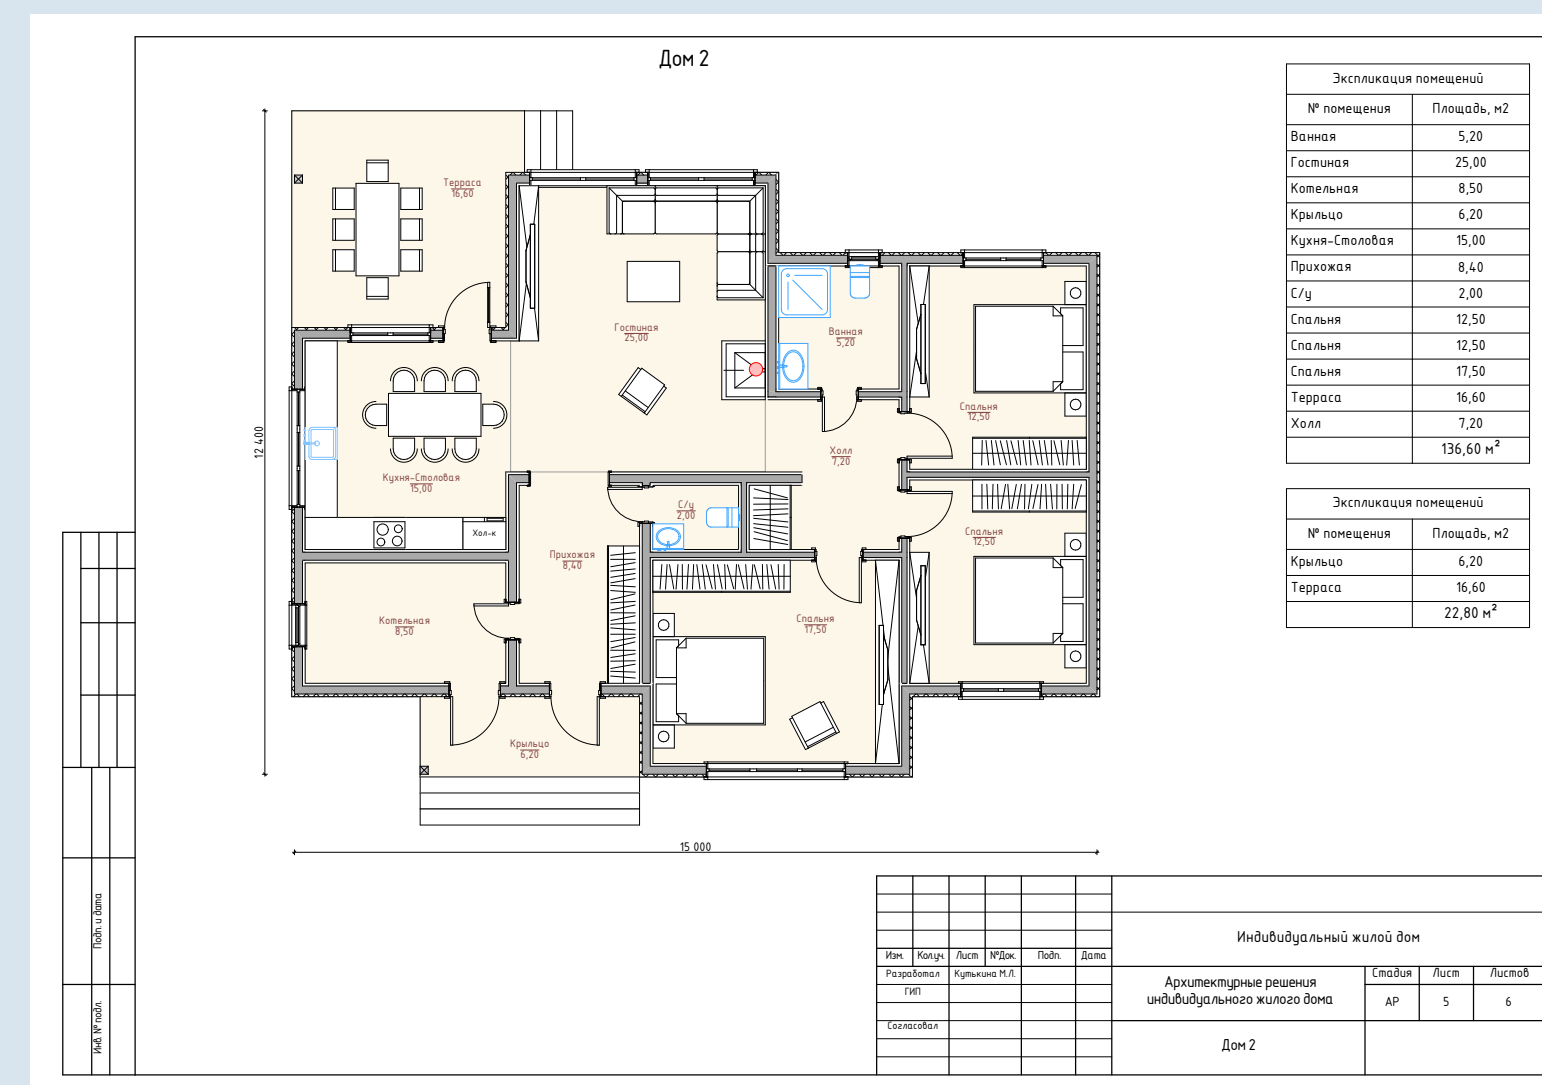

- Премиальная пароизоляция Finka Plus 150
- Проклейка пароизоляции скотчем Delta-Multi-Band M 60
- Входная металлическая дверь с терморазрывом
- Кровля металочерепица т. 0,5мм с покрытием Satin