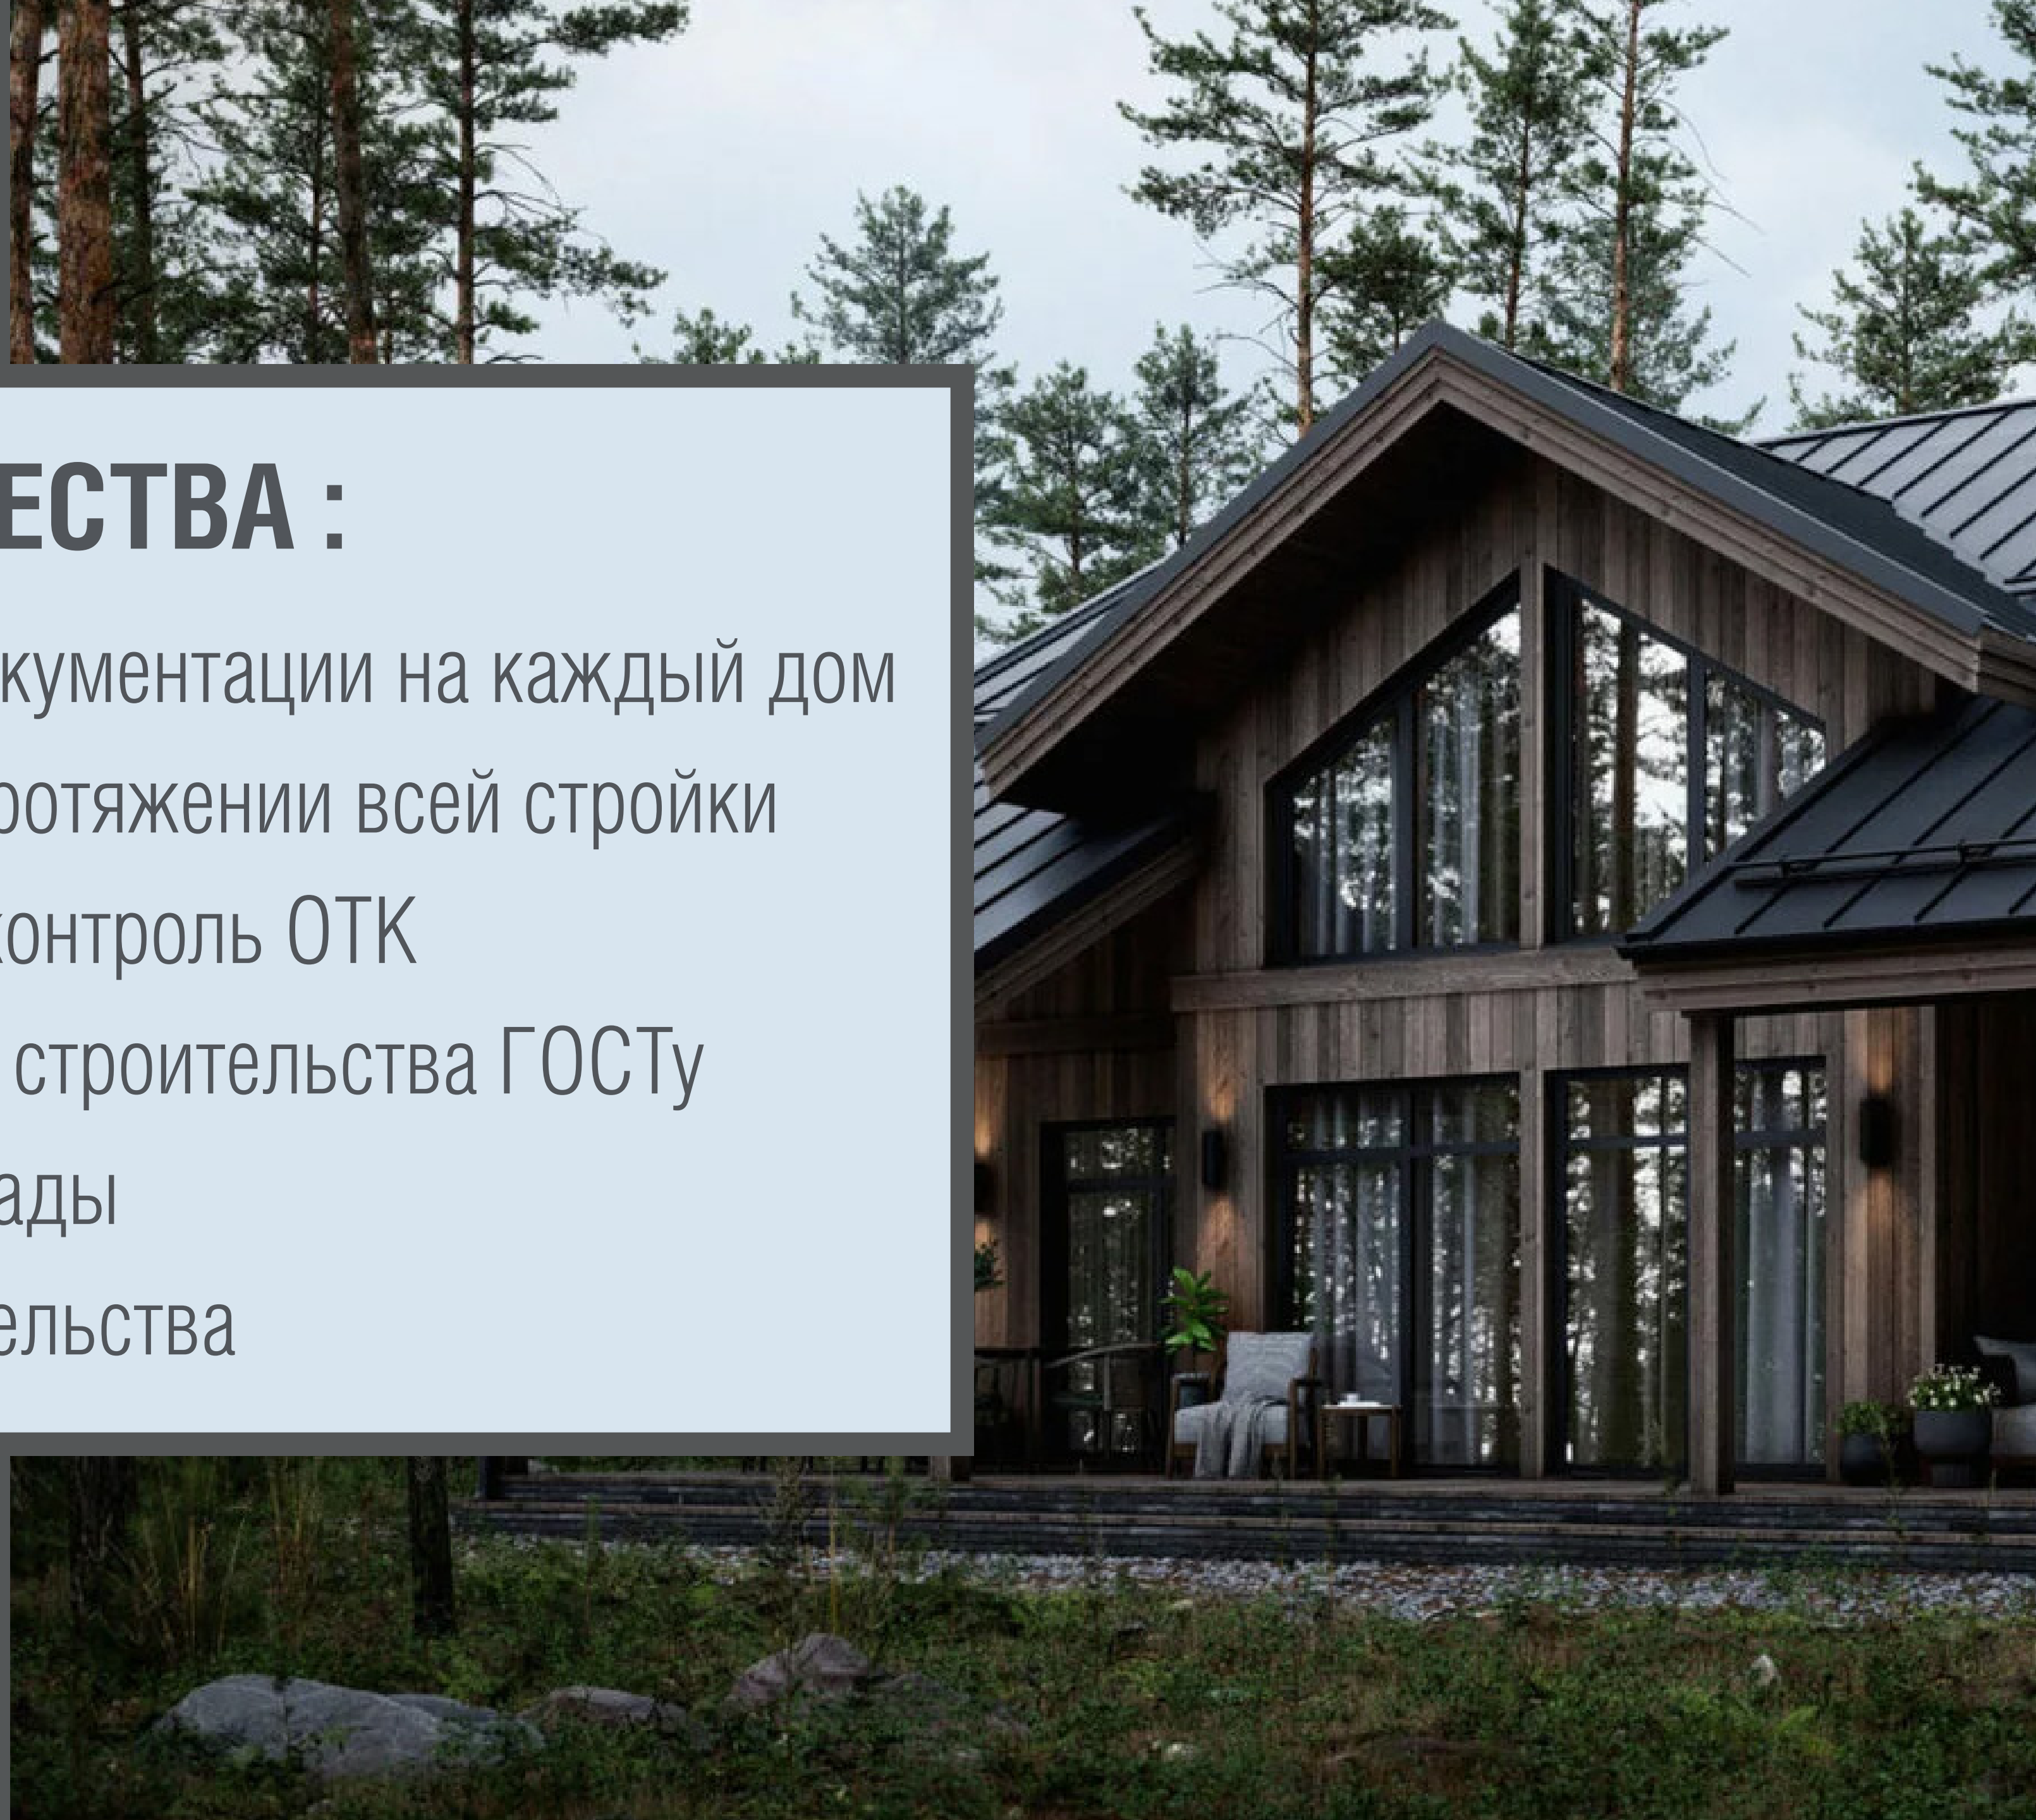

DO HOUSE

Строительная компания

“Каркасный дом -

для тех, кто ценит качество”

НАШИ ПРЕИМУЩЕСТВА :

- Разработка проектной документации на каждый дом
- Технический надзор на протяжении всей стройки
- Материалы прошедшие контроль ОТК
- Соответствие технологии строительства ГОСТу
- Профессиональные бригады
- Поэтапная оплата строительства